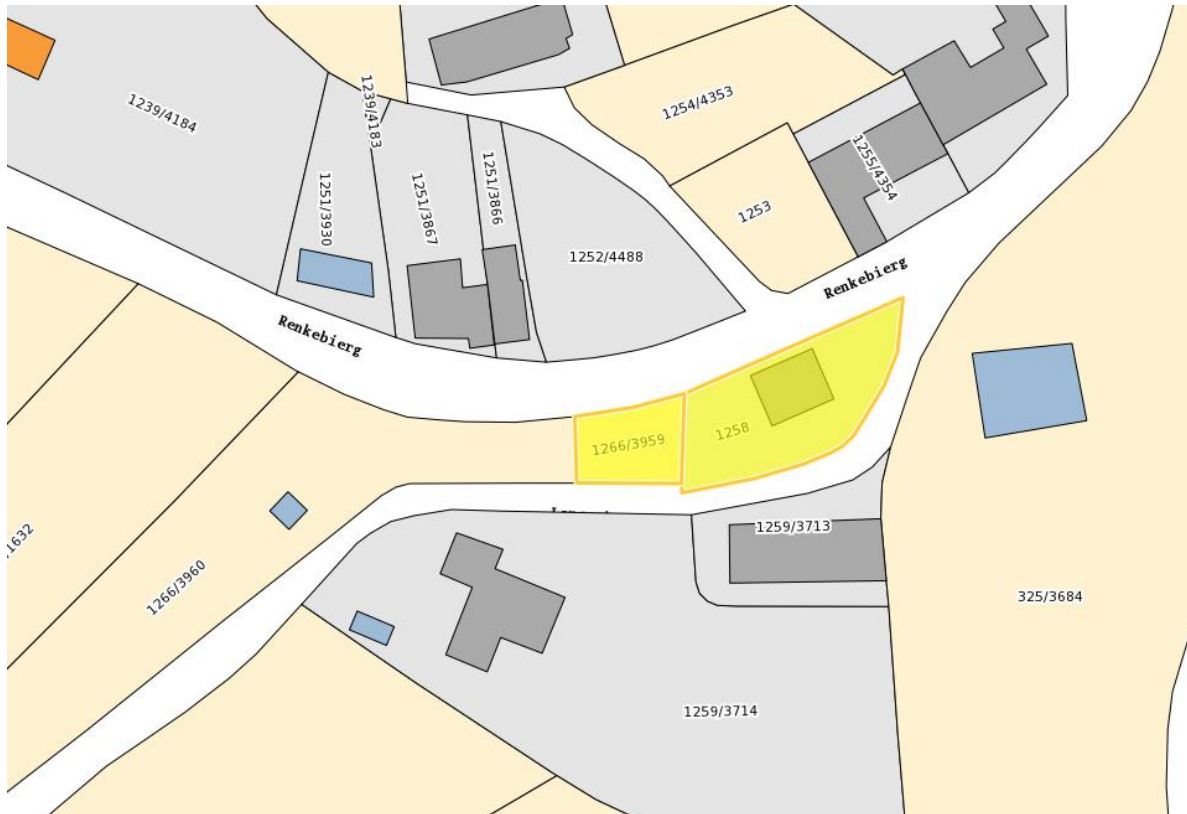

## Medernach, 3 Renkebierg

Extrait du plan cadastral ACT:

Informations parcellaires ACT:

**1258/0**

Gemeinde : VALLEE DE L'ERNZ

Sektion : MA de MEDERNACH

Parzellennummer : 1258/0

Kapazität : 0ha 05a 60ca

Flurname : Renkebierg

Natur : Bebauter Platz

Bebauung : Wohngebäude

Letze Messung : 445

**1266/3959**

Gemeinde : VALLEE DE L'ERNZ

Sektion : MA de MEDERNACH

Parzellennummer : 1266/3959

Kapazität : 0ha 02a 60ca

Flurname : IN DER RAATELBACH

Natur : Wiese

Letze Messung : 223

[www.immo-world.lu](http://www.immo-world.lu)