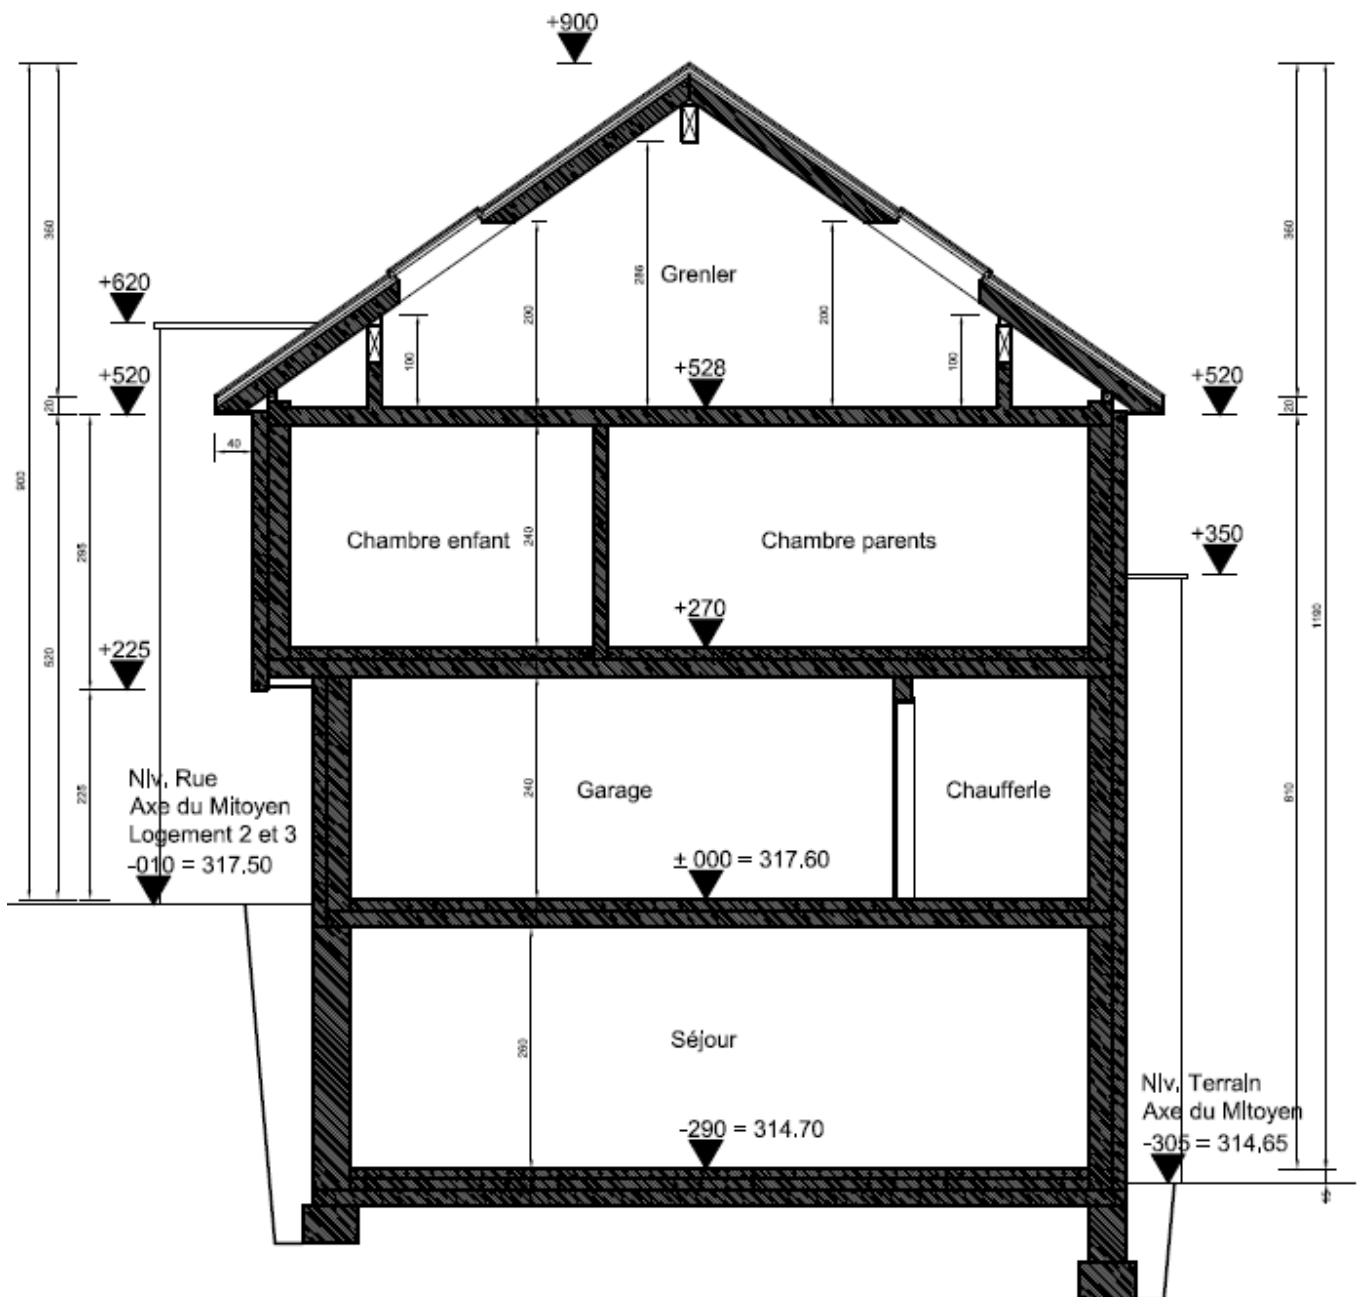

WEYDERT | IMMO-WORLD

Agence immobilière

621-152 814

Email: info@immo-world.lu

www.immo-world.lu

A LOUER

Maison à Medernach, 9A Dolenberg

Plan coupe